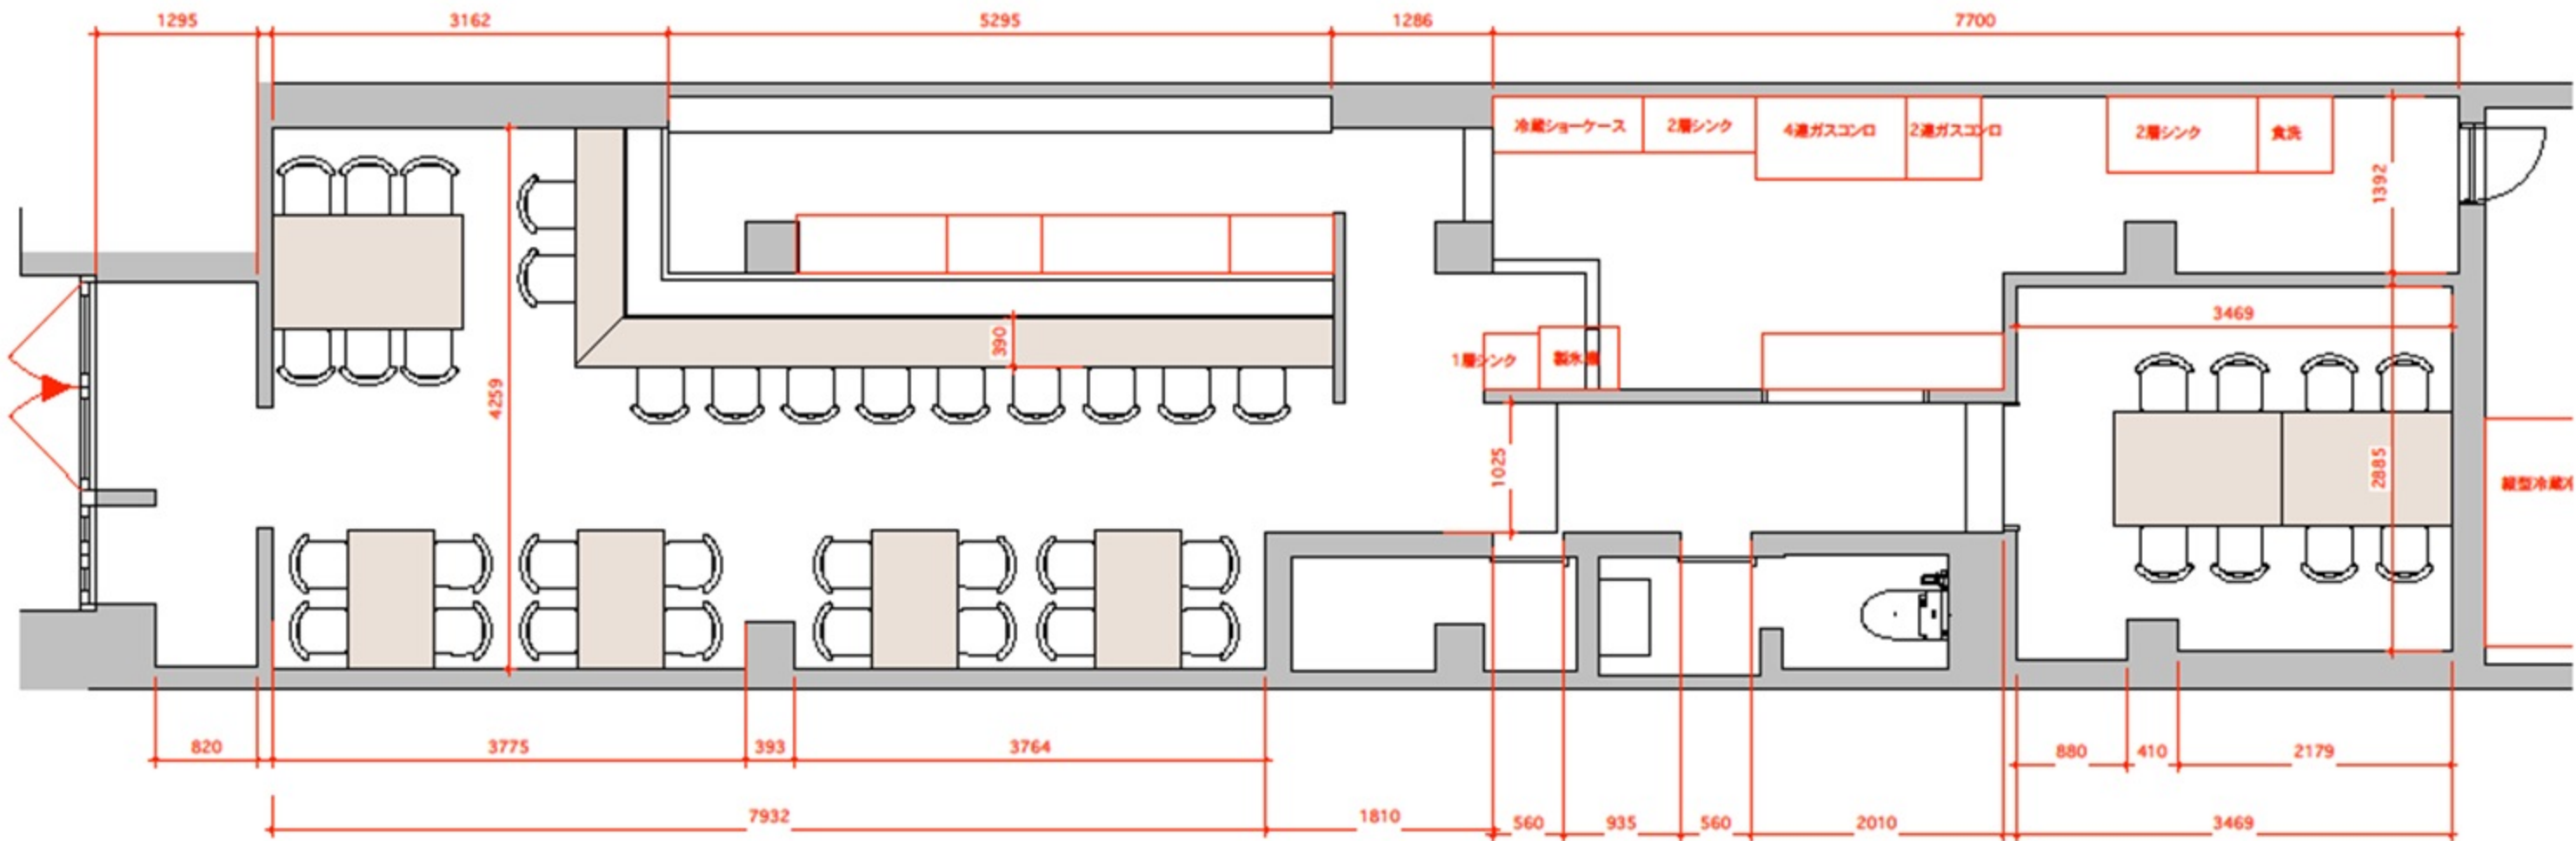

BRAVI福島 1階 店舗 平面図